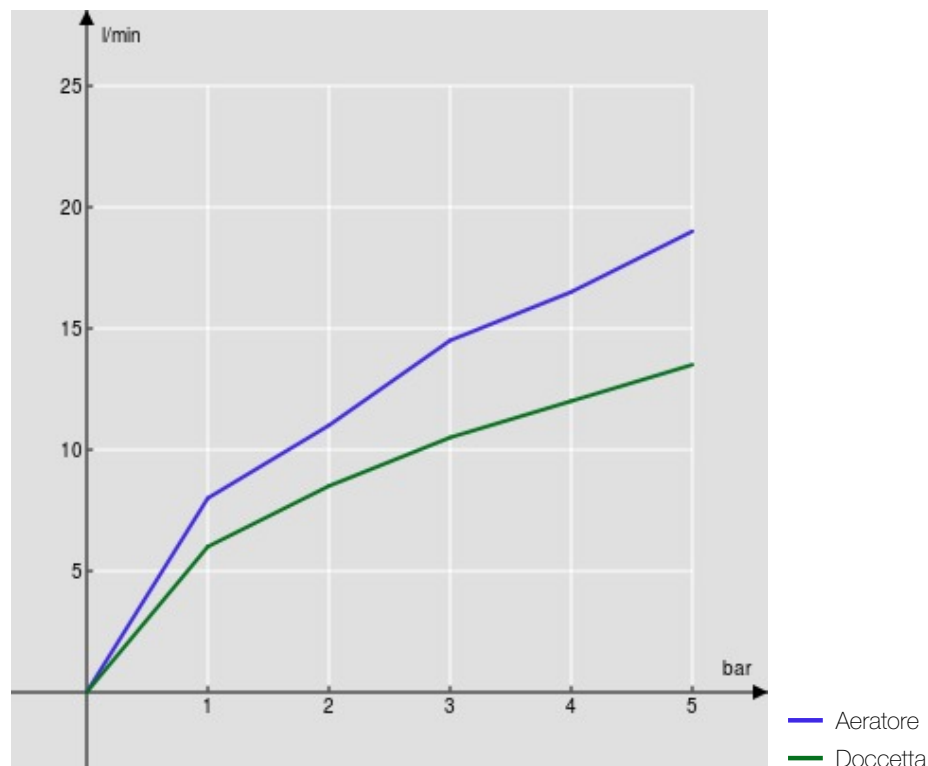

SPECIFICHE

Termostatico esterno con set doccia
Diamond smoke PVD
Blocco di sicurezza 38° C
Valvole antiritorno
Aeratore anticalcare M 24 x 1
Supporto doccetta fisso
Doccetta monogetto e flessibile 150 cm
Imballo: 37,1 x 23,7 x 11 cm / 0,00967 m³ / 4 kg

CERTIFICAZIONI

DIAGRAMMA DI PORTATA: ACQUA CALDA/FREDDA

DIAGRAMMA DI PORTATA: ACQUA MISCELATA