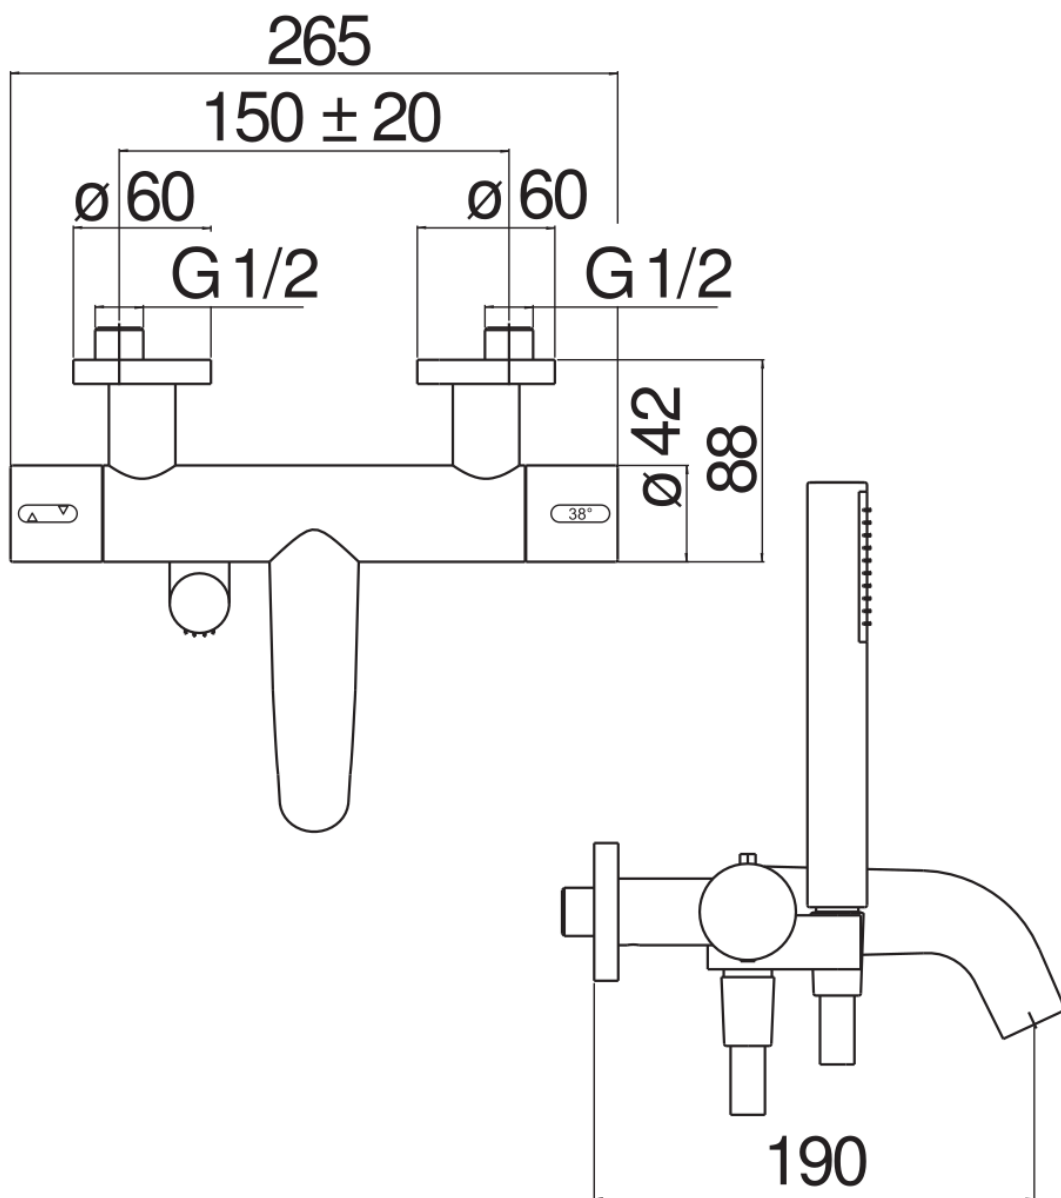

SPECIFICHE

Termostatico esterno con set doccia
Diamond smoke PVD
Blocco di sicurezza 38° C
Valvole antiritorno
Aeratore anticalcare M 24 x 1
Supporto doccetta fisso
Doccetta monogetto e flessibile 150 cm
Imballo: 37,1 x 23,7 x 11 cm / 0,00967 m³ / 4 kg

CERTIFICAZIONI

DIAGRAMMA DI PORTATA: ACQUA CALDA/FREDDA

DIAGRAMMA DI PORTATA: ACQUA MISCELATA